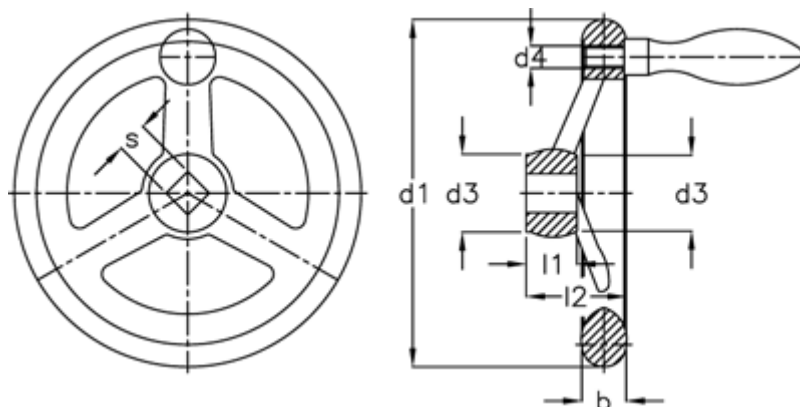

Varenummer: 20315346
Beskrivelse: E+G Håndhjul
DIN 950-GG-315-V19-D

Mål

Antal eger = 5
b = 28
d1 = 315
d3 = 53
d4 = M 12
Håndtag \varnothing = 32
l1 = 33
l2 = 56

s H11 = V 19